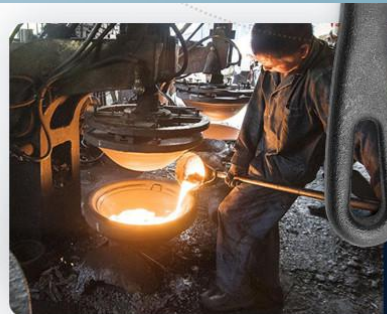

# 植物油喷涂 无涂层牛排锅

2020新款 植物油铸铁牛排锅

一体成型  
匠心铸好锅

告别传统锅的烦恼

一体成型手柄

锅体把手一体成型  
大大增加使用寿命

组合把手 藏污藏菌

锅把连接处残留大量  
污渍细菌 不易清洗